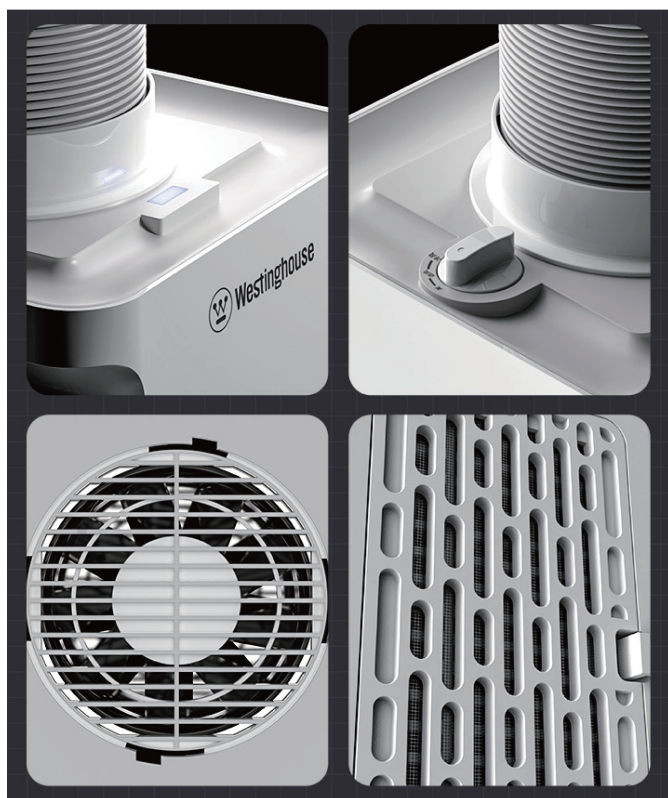

# PAC-NP01

Cooling Portable Air Conditioner

Dimension	29.5 x 29.5 x 44.9cm
Power consumption	220V
Horsepower	1.0HP
Serving area	10/m <sup>2</sup>
Cool Power	410W
Noise	<55 db
Weight	14.2kg

👑 無需排熱管、完美補足冷氣不足地方

# 無需排熱管 完美補足冷氣不足地方

# 靜音設計

提升出風效率的同時控制縮機平穩運行，  
有效降低噪音至55db，適合家居使用。