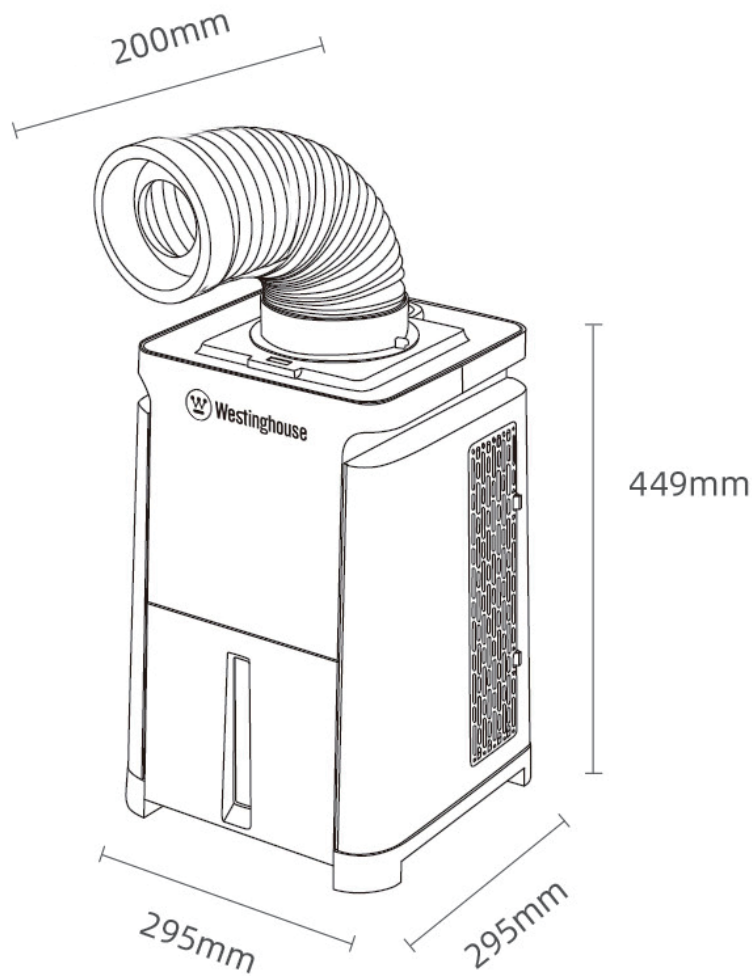

# PAC-NP01

Cooling Portable Air Conditioner

Dimension	29.5 x 29.5 x 44.9cm
Power consumption	220V
Horsepower	1.0HP
Serving area	10/m <sup>2</sup>
Cool Power	410W
Noise	<55 db
Weight	14.2kg

👑 無需排熱管、完美補足冷氣不足地方

👑 風口位置最低可達16度

👑 慳電設計

Call Now  
5503 8458

[www.hkmisting.com](http://www.hkmisting.com)

產品型號	PAC-NP01
制冷量	410W
電源	220V
額定頻率	50 Hz
輸入功率	205W
輸入電流	1.25A
最大輸入功率	305W
最大輸入電流	1.85A
循環風量	120m <sup>3</sup> /h
噪音	55 dB (A)
制冷劑/注入量	R134a/100g
質量	14.2KG
最高工作壓力	0.5 MPA/1.5 MPA
熱交換壓力	14.2KG
高低壓側壓力	2.5 MPa
防護等級	IP21
防觸電保險類	CLASS II